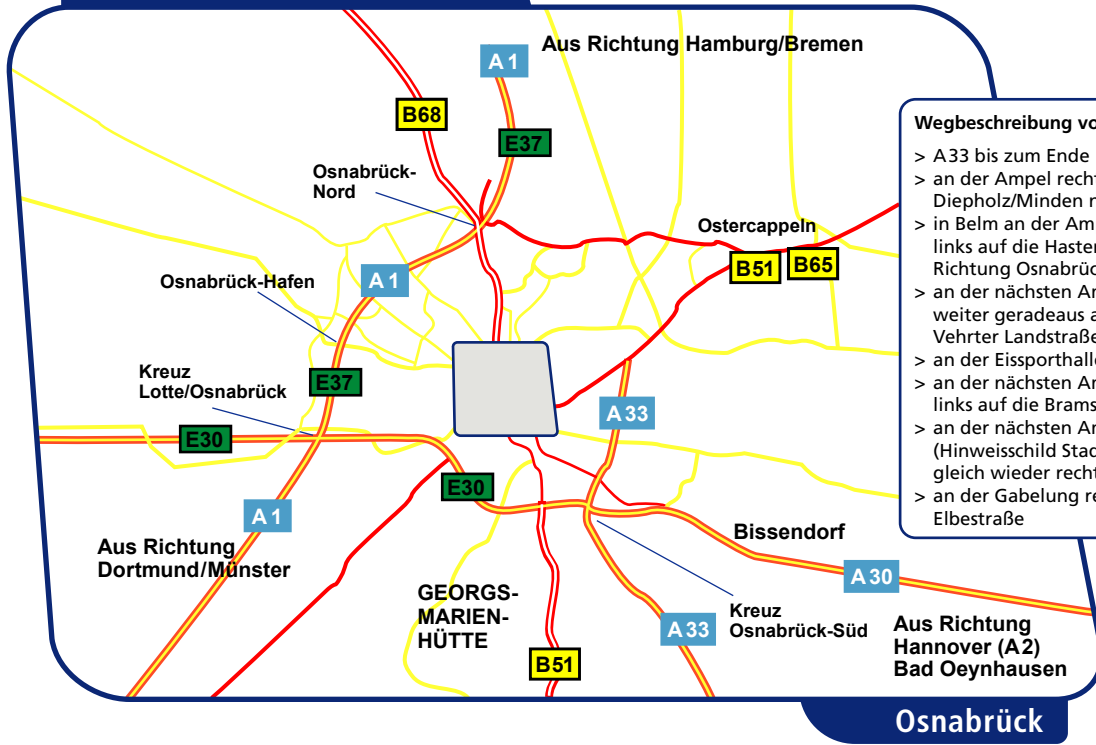

So einfach finden sie uns

- Wegbeschreibung von der A33**
- > A33 bis zum Ende
 - > an der Ampel rechts Richtung Diepholz/Minden nach Belm
 - > in Belm an der Ampelkreuzung links auf die Haster Straße Richtung Osnabrück-Nord
 - > an der nächsten Ampelkreuzung weiter geradeaus auf die Vehrter Landstraße
 - > an der Eisporthalle vorbei
 - > an der nächsten Ampelkreuzung links auf die Bramscher Straße
 - > an der nächsten Ampel rechts (Hinweisschild Stadthafen) und gleich wieder rechts
 - > an der Gabelung rechts auf die Elbestraße

Anfahrt über A1